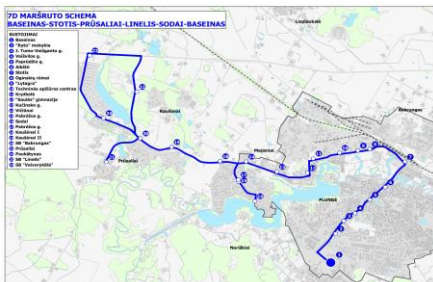

Maršrutas Nr. 7 „Stotis - Bėndruomenės centras - Stotis“ (darbo dienomis) grafikas nesikeičia

Stotelė	Įtv.	Atv.
Stotis	8.20	14.20
Furgus	8.28	14.42
Kilva	8.33	14.49
Basėtis g.	8.29	14.31
Atžalyno	8.38	14.29
Žindas	8.40	14.27
Meno mokykla	8.43	14.25
Katinėjų	8.43	14.23
Baseinas (Mėduos g.)	8.45	14.20
„Ryto“ mokykla	8.48	14.16
I.T. Vaidžaitis g.	8.50	14.14
Vaidžaitis g.	8.51	
Papildinė g.	8.53	14.13
Opieško rūmai	8.55	14.10
„L. Kašėnas“	8.58	14.08
„Saulės“ gimnazija	8.59	14.06
Kryžkaitė	9.01	14.04
Tech. apšviet.	9.02	14.03
„Lilija“	9.03	14.02
Opieško rūmai	9.04	14.01
Stotis	9.05	14.00