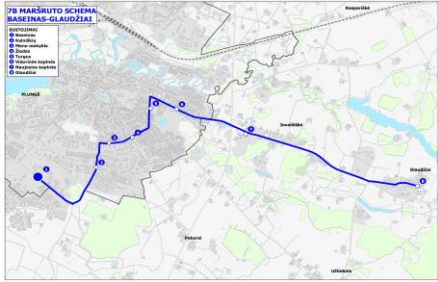

Maršrutas Nr. 7 „Stotis - Bėndruomenės centras - Stotis“ (darbo dienomis) grafikas nesikeičia

Stotelė	Įtv.	Atv.
Stotis	8.20	14.20
Furgus	8.28	14.42
Kilva	8.33	14.49
Basėtis g.	8.29	14.31
Atžalyno	8.38	14.29
Žindas	8.40	14.27
Meno mokykla	8.43	14.25
Katinėjų	8.43	14.23
Baseinas (Mėduos g.)	8.45	14.20
„Ryto“ mokykla	8.48	14.16
I.T. Vaidžaitis g.	8.50	14.14
Vaidžaitis g.	8.51	
Papildinė g.	8.53	14.13
Opieško rūmai	8.55	14.10
„L. Kašėnas“	8.58	14.08
„Saulės“ gimnazija	8.59	14.06
Kryžkaitė	9.01	14.04
Tech. apšviet.	9.02	14.03
„Lilija“	9.03	14.02
Opieško rūmai	9.04	14.01
Stotis	9.05	14.00