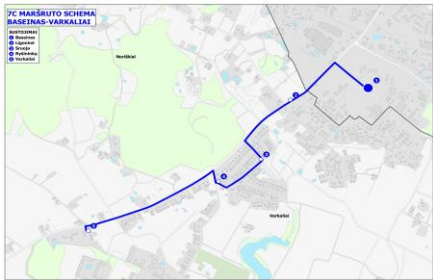

Maršrutas Nr. 7 „Stotis - Bėndruomenės centras - Stotis“ (darbo dienomis) grafikas nesikeičia

Stotelė	Įtv.	Atv.
Stotis	8.20	14.20
Furgus	8.28	14.42
Kilva	8.33	14.49
Basėtis g.	8.29	14.31
Atžalyno	8.38	14.29
Žindas	8.40	14.27
Meno mokykla	8.43	14.25
Katinėjų	8.43	14.23
Baseinas (Mėduos g.)	8.45	14.20
„Ryto“ mokykla	8.48	14.16
I.T. Vaidžaitis g.	8.50	14.14
Vaidžaitis g.	8.51	
Papildinė g.	8.53	14.13
Opieško rūmai	8.55	14.10
„L. Kašėnas“	8.58	14.08
„Saulės“ gimnazija	8.59	14.06
Kryžkaitė	9.01	14.04
Tech. apšviet.	9.02	14.03
„Lilija“	9.03	14.02
Opieško rūmai	9.04	14.01
Stotis	9.05	14.00